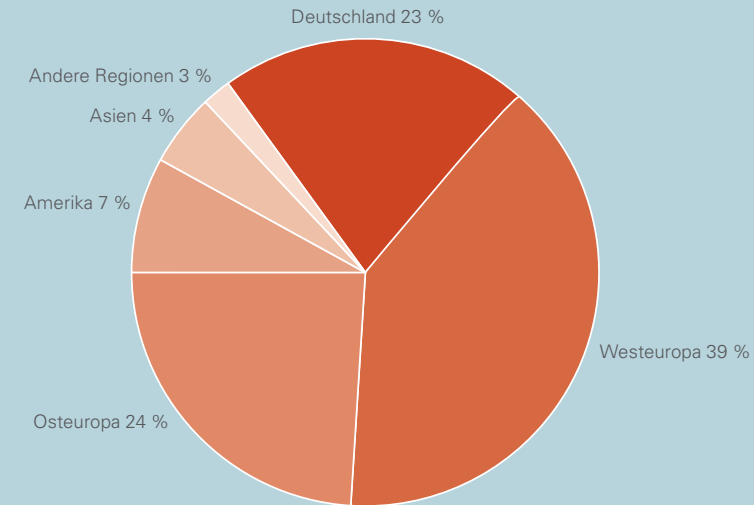

Biesterfeld

Competence in Solutions

Der Biesterfeld Konzern

Daten & Fakten

Biesterfeld – Ihr internationaler Distributionspartner für Kunststoffe, Kautschuke, Basis- und Spezialchemikalien:

- › Mehrheitlich in Familienbesitz befindlicher Konzern mit 112-jähriger Tradition
- › Geschäftsbereiche: Biesterfeld Plastic, Biesterfeld Spezialchemie, Biesterfeld Performance Rubber und Biesterfeld International
- › Servicegesellschaften: Biesterfeld ChemLogS und BIT-SERV
- › Umfangreiche Service- und Beratungsleistungen: innovatives Produktportfolio, umfassende Marktkenntnisse und lösungsorientierte anwendungstechnische Beratung
- › Standorte in über 30 Ländern, mehr als 20.000 Kunden weltweit

Konzernumsatz nach Regionen

1,2 Mrd. €
Umsatz p. a. (konsolidiert)

800
Mitarbeiter

Biesterfeld Plastic

Biesterfeld Plastic zeichnet sich als ein führender Distributeur für Kunststoffe und Additive in Europa, Nordafrika, Lateinamerika und der GUS-Region aus: