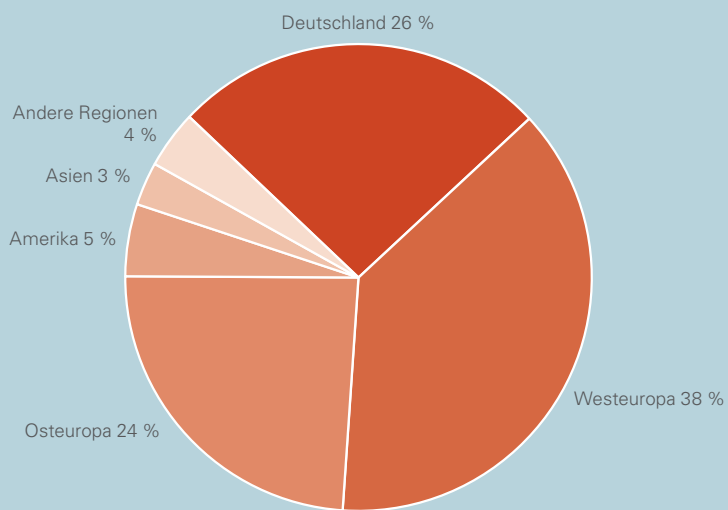

Konzernumsatz nach Regionen

Biesterfeld ChemLogS

Biesterfeld ChemLogS steht für die Einführung und Umsetzung von Qualitäts- und Sicherheitsmanagement-Systemen (QSHE) sowie von Nachhaltigkeitsstandards im internationalen Chemikalienhandel.