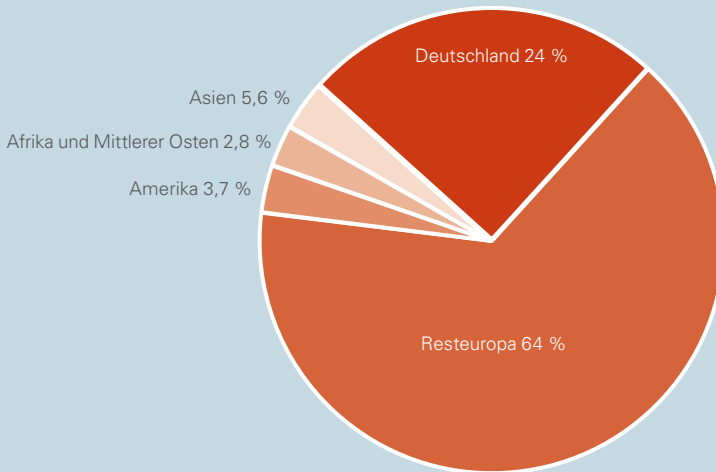

Biesterfeld

Competence in Solutions

Der Biesterfeld Konzern 2023

Konzernumsatz nach Regionen

Geschäftsjahr 2022

1,66 Mrd. €
Umsatz p. a. (konsolidiert)

1000+
Mitarbeiter*innen

Competence in Solutions

Daten & Fakten

Biesterfeld Gruppe – Ihr internationaler Distributeur für Kunststoffe, Kautschuke und Spezialchemikalien.

- › Vollumfänglich in Familienbesitz befindlicher Konzern mit 117-jähriger Tradition
- › Geschäftsbereiche: Biesterfeld Plastic, Biesterfeld Spezialchemie und Biesterfeld Performance Rubber
- › Umfangreiche Service- und Beratungsleistungen: innovatives Produktportfolio, umfassende Marktkenntnisse sowie anwendungstechnische Expertise und Beratung
- › Standorte in über 50 Ländern, mehr als 20.000 Kunden in mehr als 120 Ländern

948 Mio. €
Umsatz

Biesterfeld Plastic

Biesterfeld Plastic zeichnet sich als ein führender Distributeur der Kunststoff-industrie in Europa, Nordafrika, Lateinamerika und der Wachstumsregion Südostasien aus: